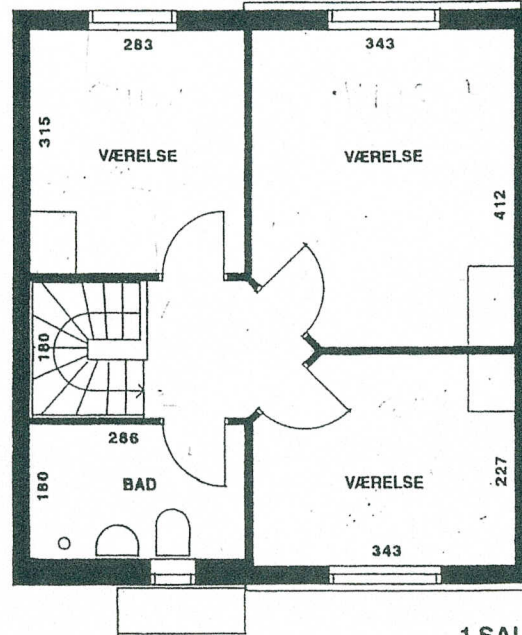

type 4 - 100,5 m²

BUERNE

4 rums bolig i 2 plan

STUEPLAN

1.SAL.

TVÆRSNIT