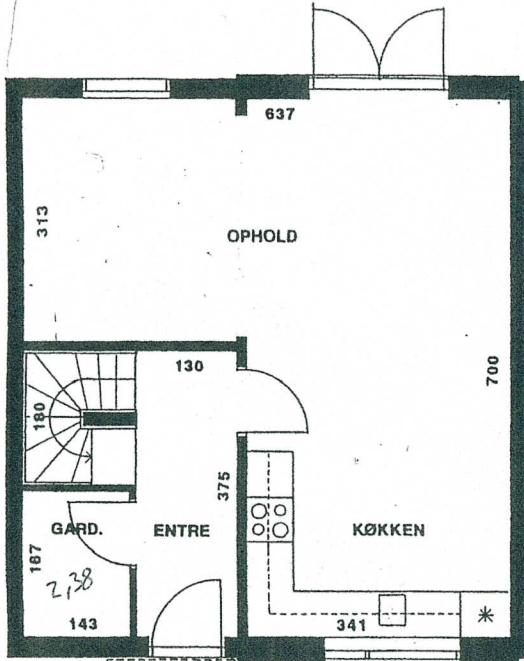

type 4 - 100,5 m²

BUERNE

4 rums bolig i 2 plan

STUEPLAN

1.SAL.

TVÆRSNIT